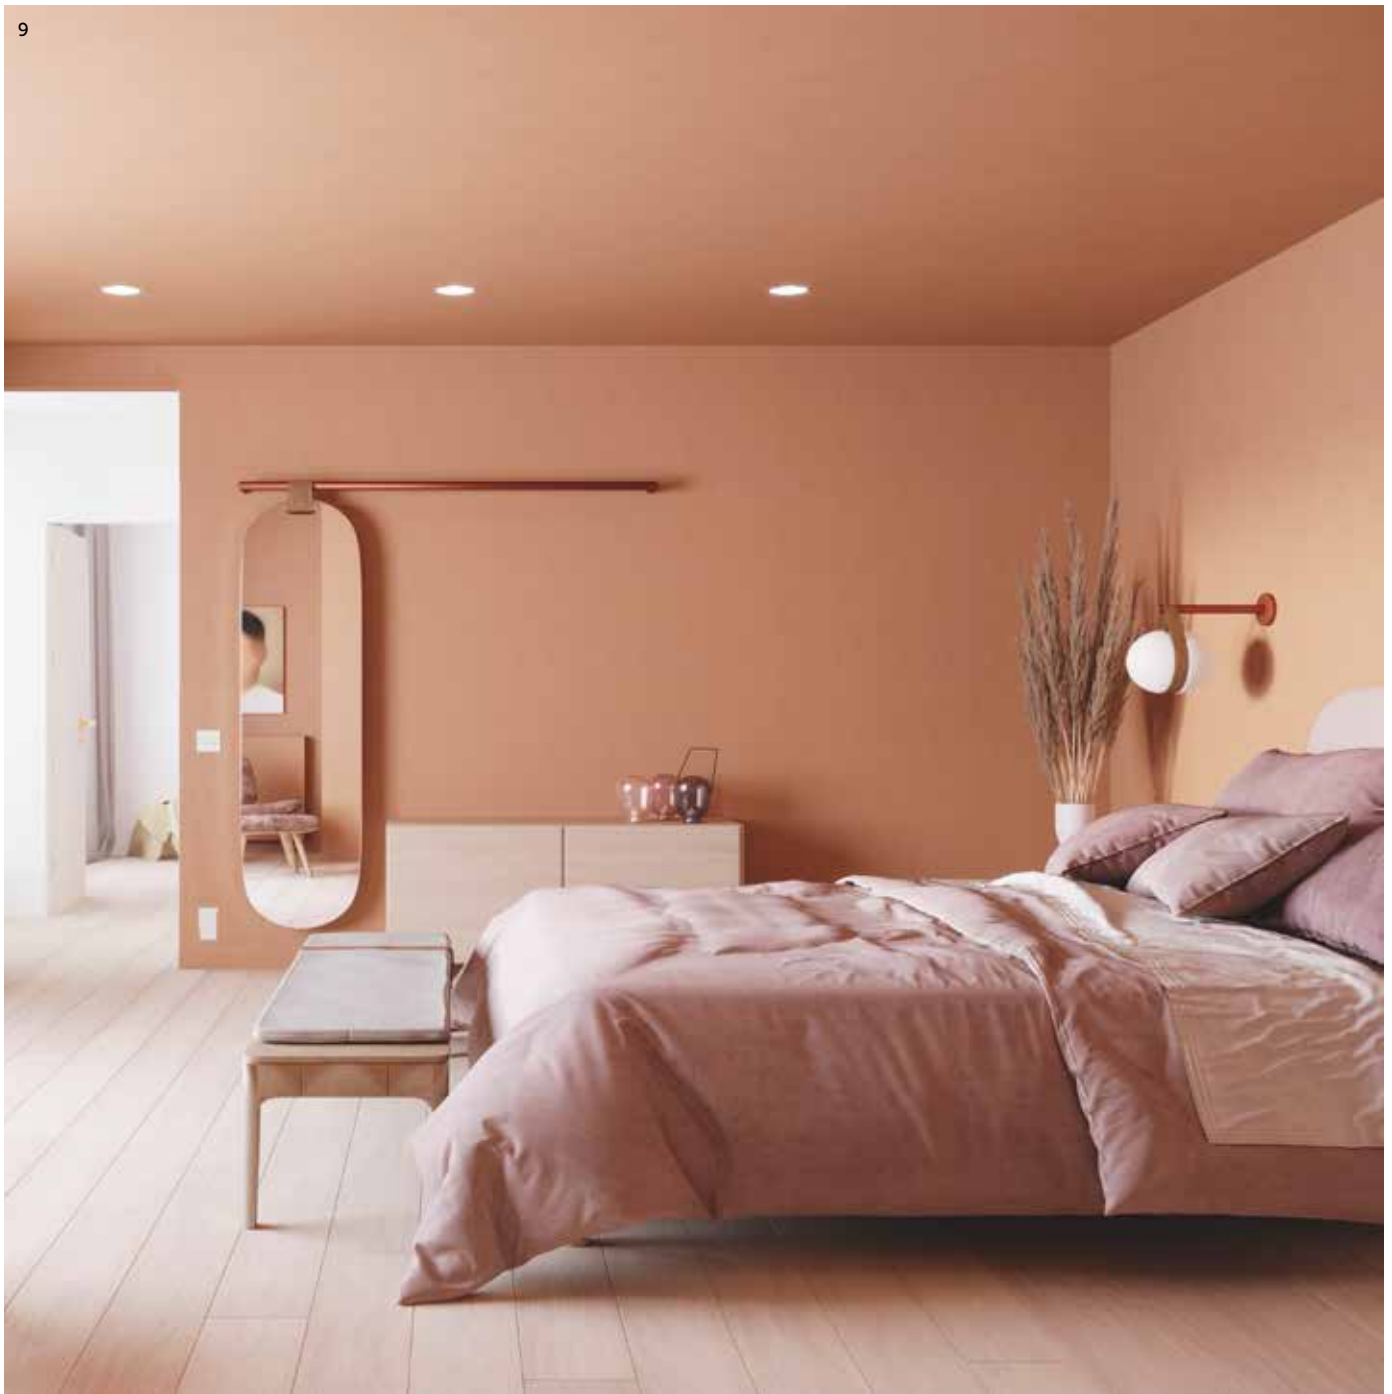

POUDRE & VANILLE

L'époque où le rose était l'apanage des petites filles est définitivement révolue. Les tons roses adoucissent et se marient à l'envi. Plus aucune réticence à avoir donc !

9

PALETTE N° 2

Ces coloris sont inspirés des tons Shady Red C30, Shady Red A10, Mild Berry et Shady Red C50 de Levis (levis.info)