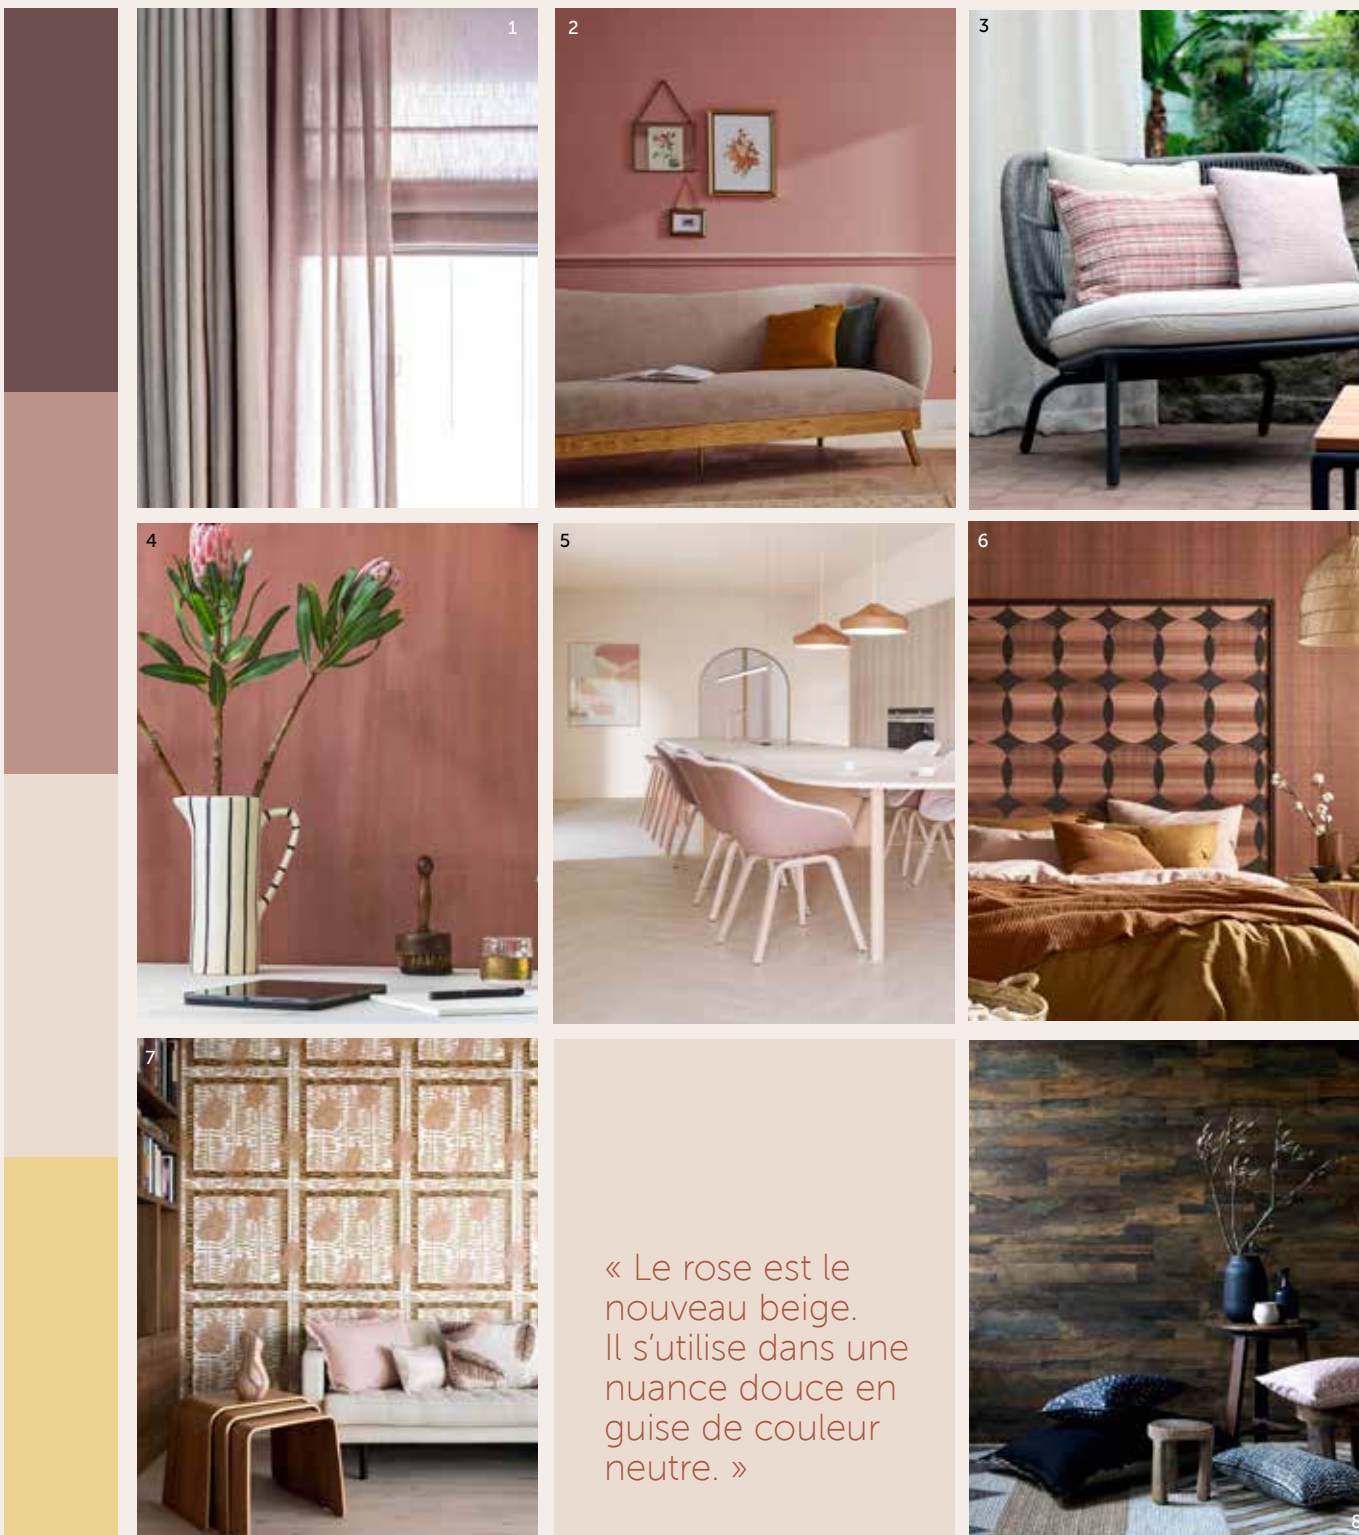

PALETTE N° 1

Ces coloris sont inspirés des tons Rubis, Mild Plum, Gentle Berry et Subtle Honey de Levis (levis.info)

« Le rose est le nouveau beige. Il s'utilise dans une nuance douce en guise de couleur neutre. »

1. Rideau aspect lin Rozzo dans la teinte Skin Powder de Pure & Original (prix sur demande, pure-original.nl) - **2. Peinture** Roger Red de Graham & Brown (à partir de 65 €, grahambrown.com) - **3. Tissus** haute performance Ajaccio et Cagliari de Vano Home Interiors (125 €/mètre courant et 76€/mètre courant, vano-home-interiors.be) - **4. Peinture à la chaux** dans le coloris Marsala de Carte Colori (à partir de 48 €/litre, cartecolori.nl) - **5. Peinture** de la collection Circle of Life de Boss Paints via Colora (prix sur demande, bosspaints.be, colora.be) - **6. Papier peint** Tramonto Amber et Haze Amber de Graham & Brown (95 €/rouleau, grahambrown.com) - **7. Papier peint** de la collection Initiations d'Élitis via La Compagnie des Cotonnades (prix sur demande, compagnie-des-cotonnades.be) - **8. Papier peint** de la collection Nomades d'Élitis via La Compagnie des Cotonnades (prix sur demande, compagnie-des-cotonnades.be) - **9. Peinture** de la collection Circle of Life de Boss Paints via Colora (prix sur demande, bosspaints.be, colora.be)